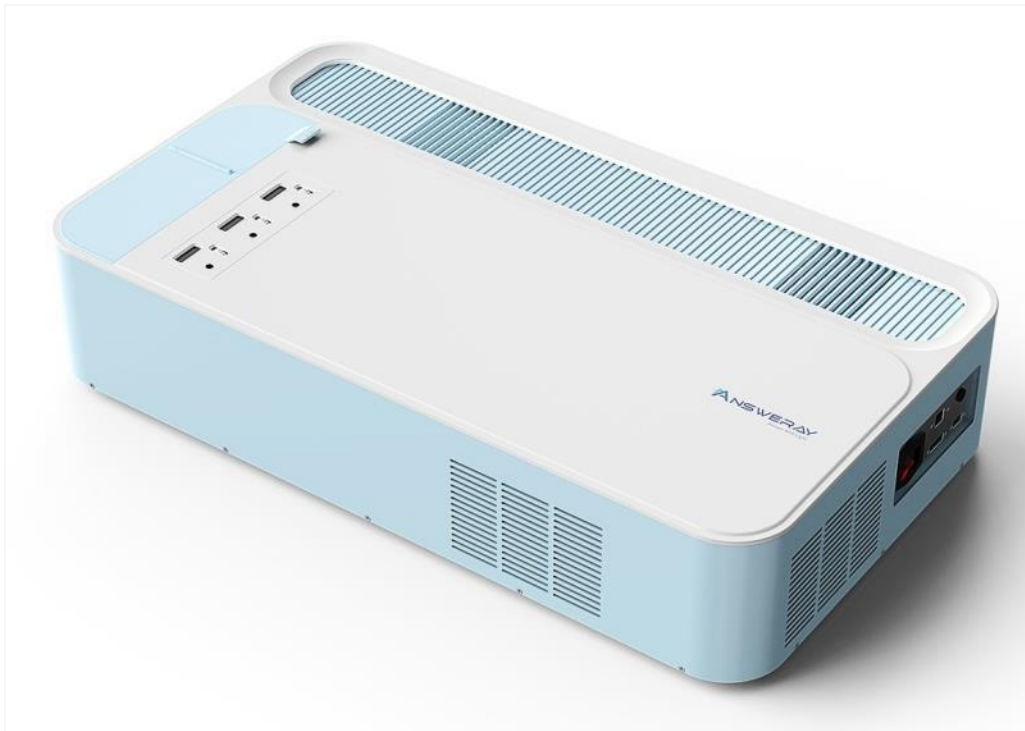

ANSWERAY

생화학 성분 분석기

- DESIGN
- DESIGN MOCK-UP
- ENGINEERING
- MOCK-UP
- QDM
- MASS PRODUCTION