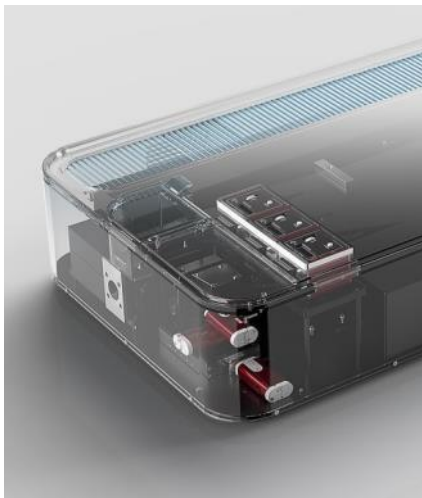

ANSWERAY

생화학 성분 분석기

- DESIGN
- DESIGN MOCK-UP
- ENGINEERING
- MOCK-UP
- QDM
- MASS PRODUCTION