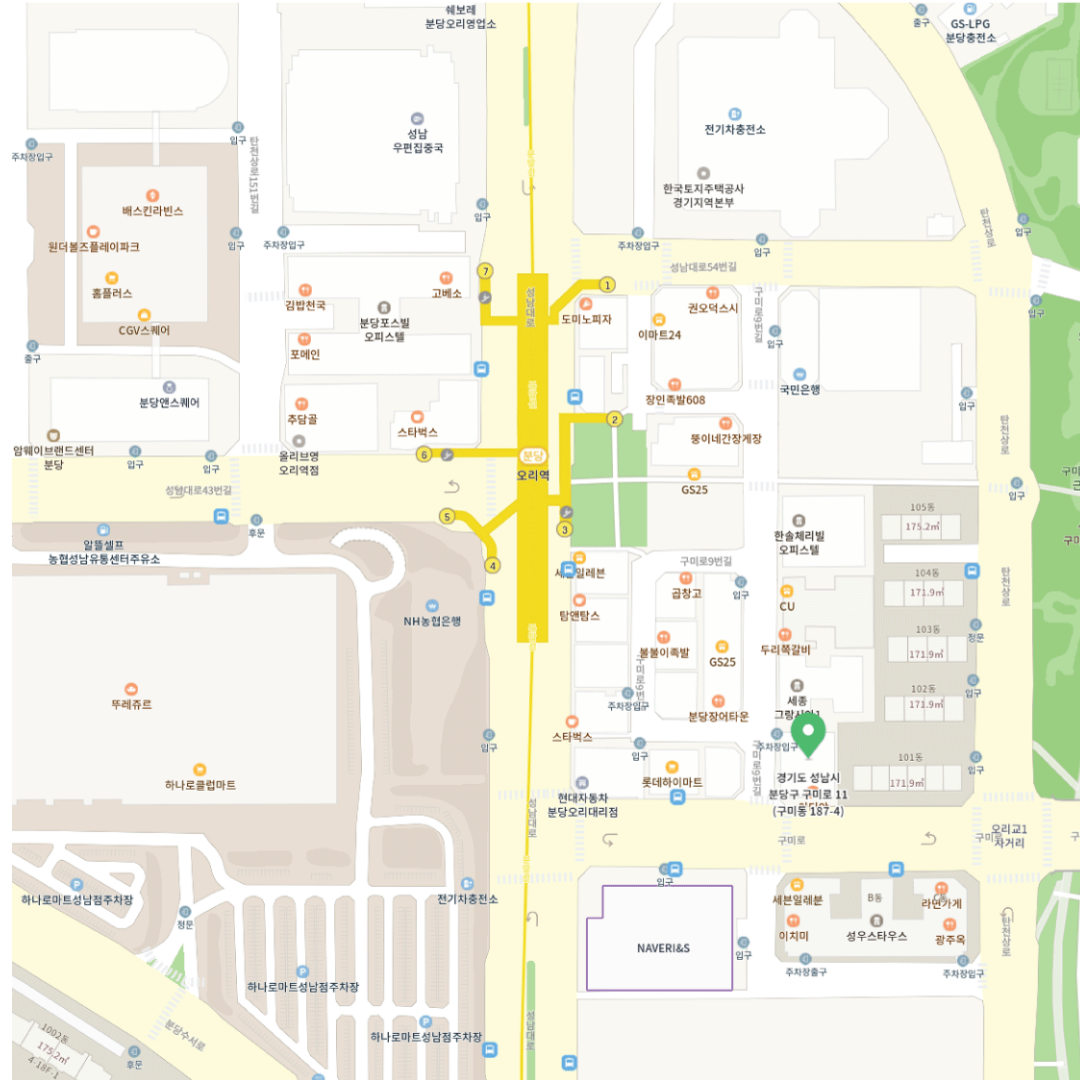

COMPANY PROFILE

설립연도 2009년 7월 (2012년 1월 1일 법인 전환)

주소 (13637) 경기도 성남시 분당구 구미로11 포인트타운 506호

연락처 T. +82 (0)31.898.8758 F. +82 (0)31.898.8757

대표 주문형

사업분야 상품기획, 제품디자인, 기구설계, 회로개발,
시제품 개발, 금형 및 양산 Follow-up

사원수 2024년 현재 내부 정규직 9명, 프리랜서 2명